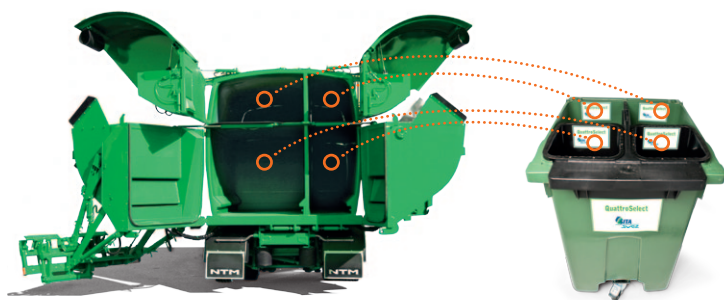

SIIRRY TOIMIVAAN JÄTTEIDEN LAJITTELUJÄRJESTELMÄÄN!

SEKAVÄRINEN LASI

Sekavärisen lasiin kuuluvat vihreä, kirkas, ruskea ym. lasi, ei posliinia, keramiikkaa tms. Pulloihin ja purkkeihin voi jättää etiketit ja sulkimet paikoilleen.

METALLIPAKKAUKSET

Metallipakkauksiin kuuluvat kaikki alumiiniset säilyke- ja juomatölkit, lasipurkkien kannet, alumiinivuoat, tyhjät maalipurkit, kruunukorkit ja muut metallipakkaukset.

Ole hyvä ja rastita haluamasi kohdat!

KERÄYSKARTONKI

Keräyskartonkiin kuuluvat kaikki pahvi- ja kartonkipakkaukset, kuten elintarvike- ja nestekartonkipakkaukset (esim. maito- ja mehupurkit), paperipussit, kananmunakennot, pahvihylsyt (esim. pehmopaperin sisärullat) ja aaltopahvi.

KERÄYSPAPERI

Keräyspaperia on kaikki postiluukusta tuleva paperi, kuten sanomalehdet, aikakauslehdet, mainokset ja kirjekuoret. Myös kirjat ja luettelot kelpaavat keräykseen.

Astia tyhjenetään yhdellä kertaa erikoisvalmisteisella nelilokeroisella keräysautolla, joka pitää jätejakeet erillään myös kuljetuksen aikana. Sinun ei enää tarvitse kuljettaa jätteitäsi keräyspisteisiin. Kaikki lajittelemasi jätteet päätyvät teollisuuden raaka-aineeksi.

TILAAAN QUATTROSELECT-PALVELUN

- ☐ astiakoko: keräyspaperi 150 l, kartonki 150 l, metalli 30 l, lasi 30 l
- ☐ astiakoko: keräyspaperi 150 l, kartonki 135 l, metalli 30 l, lasi 45 l

Haluan astian tyhjennyksen, hinta 5,85 €/kerta:

- ☐ yhden (1), ☐ kahden (2), ☐ neljän (4), ☐ kuuden (6), ☐ kahdeksan (8)
- ☐ kymmenen (10) tai ☐ kahdentoista (12) viikon välein

- ☐ Vuokraan keräysastian hintaan 3,10 €/kk ☐ Ostan astian omaksi hintaan 175 €

Kaikki hinnat sisältävät arvonlisäveron 22 %.

Nimi: _____ Puh.nro: _____

Nouto-osoite: _____

Laskutusosoite (jos eri kuin yllä): _____

Sähköpostiosoite (ei pakollinen): _____

Lisätietoja: _____

Paikka ja aika

Asiakkaan allekirjoitus

Laskutusväli on 3 kuukautta. Sopimusehtoina noudatetaan SITA:n yleisiä sopimusehtoja, jotka ovat nähtävissä osoitteessa www.sita.fi/qs. Voit tilata sopimusehdot ja kopion sopimuksestasi numerosta 010 5400.

TAITA KAKSINKERROIN, nido tai teippaa yhteen ja tipauta postilaatikkoon. Kiitos tilauksesta!